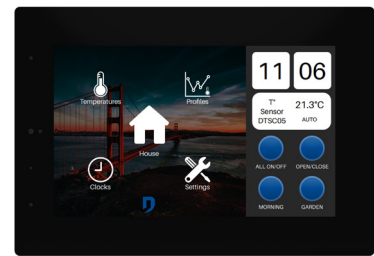

De digitale catalogus met alle combinatiemogelijkheden is beschikbaar op aanvraag of via de website.

Een open systeem

Interfaces

Interfaces maken het mogelijk om drukknoppen of uitgangen van om het even welk merk (sensoren, sondes, enz.) te gebruiken in combinatie met het Domintell-systeem.

Het aanraakscherm Rainbow 7 maakt de visualisatie en bediening van domotica-apparaten mogelijk, evenals de instelling van temperaturen, klokken, audio, enz. Het omvat: temperatuur- en vochtigheidssensoren, Ethernet-aansluiting en toegangscode. Via dit scherm kunt u ook IP-camera's bekijken, de stroom van videofoons en luisteren naar uw favoriete webradio's.