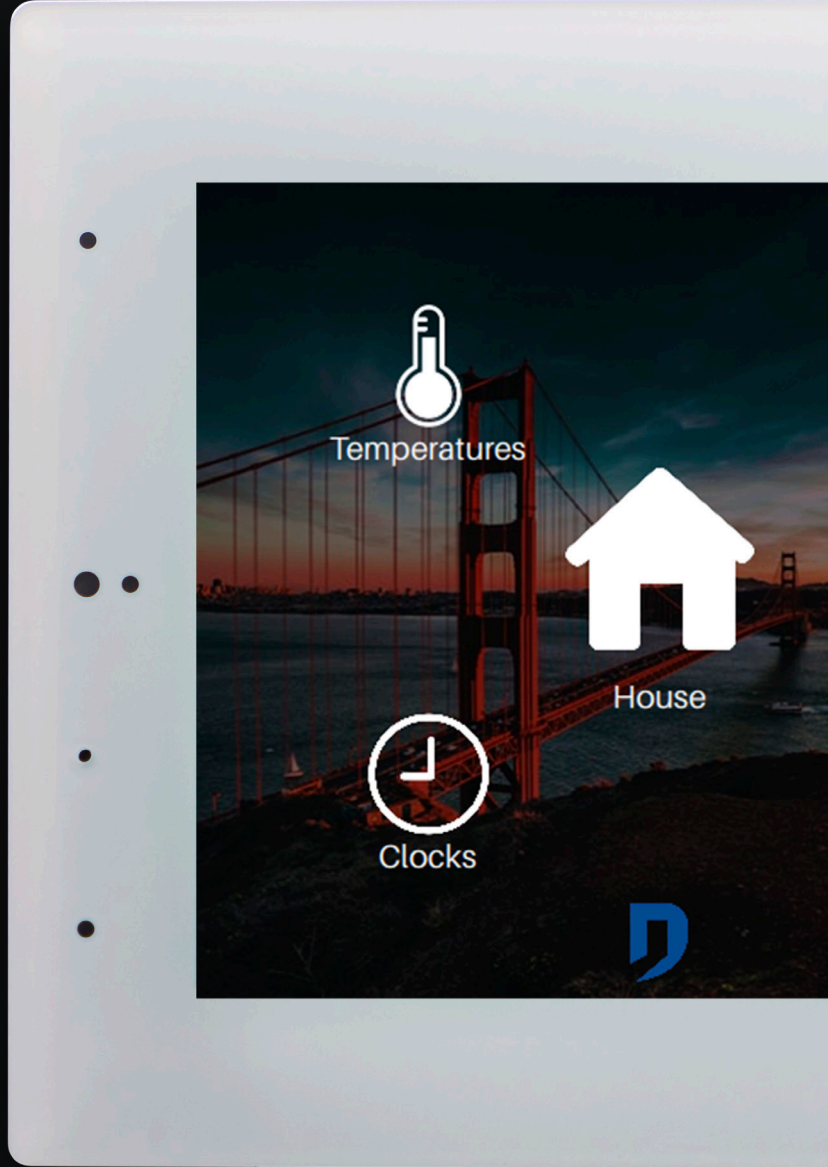

OFFERTE

SAMENVATTING

1. Inleiding.....	2
2. Domintell technologie.....	3
3. De essentie van de domotica.....	4
4. De opties: geavanceerde domotica.....	10
5. Dlife: onderhoud van uw installatie.....	11
6. Uw Domintell installatie.....	12
7. Voorwaarden en garanties.....	13