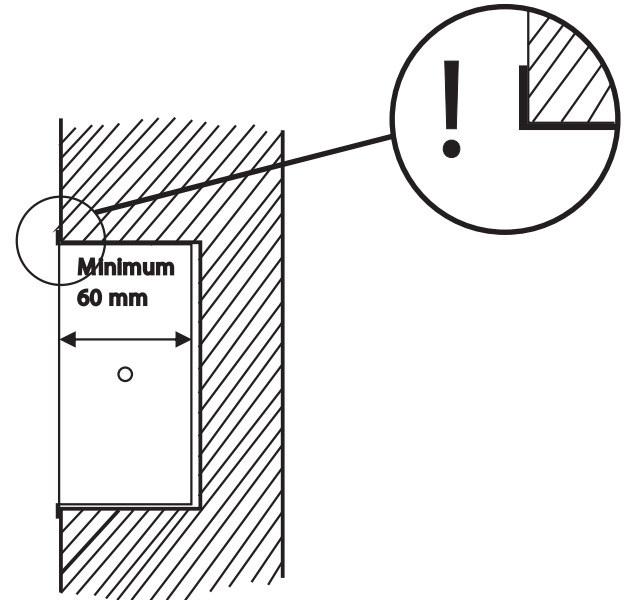

Box size : 180 x 118 x 60 mm

Veillez retirer la protection métallique des aimants
Gelieve de metalen bescherming van de magneten weg te nemen
Please take off the metal protection from the magnets

Veillez ajuster l'aimant sur le pas de vis en fonction de la profondeur de montage de l'écran
Gelieve de magneet, door middel van de schroefdraad, aan te passen in functie van de inbouwdiepte van het scherm
Please adjust the magnet on the thread in function of the mounting depth of the screen