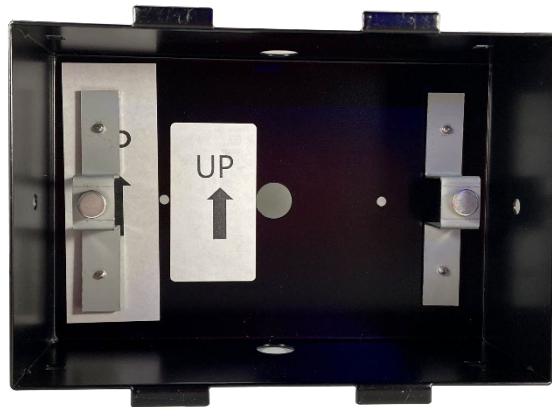

DTSCBOX05

Inbouwdoos voor DTSC05

1. Omschrijving

De DTSCBOX05 is een inbouwdoos voor de DTSC05 scherm.

2. Installatie-aanwijzingen

- De inbouwdoos niet verzegelen in het pleisterwerk, deze zou kunnen vervormen tijdens het drogen.

DTSCBOX05 INSTRUCTIONS

Box size : 180 x 118 x 60 mm

Minimum
60 mm

Veuillez retirer la protection métallique des aimants
 Gelieve de metalen bescherming van de magneten weg te nemen
 Please take off the metal protection from the magnets

Veuillez ajuster l'aimant sur le pas de vis en fonction de la profondeur de montage de l'écran
 Gelieve de magneet, door middel van de schroefdraad, aan te passen in functie van de inbouwdiepte van het scherm
 Please adjust the magnet on the thread in function of the mounting depth of the screen

DTSCBOX05

Inbouwdooos voor DTSC05

3. Opmerkingen

- Installatie-instructies in de verpakking.

4. Specificaties

Inbouwdooos afmetingen	180 L x 130 H x 60 D mm
------------------------	-------------------------